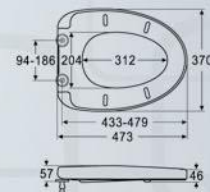

Easy Lift

BU-888

BU-898

BU-878

BU-828

BU-848

R1688 (可代替 "Roca "Giralda)

R1488 (可代替 "Roca "Dena Senso)