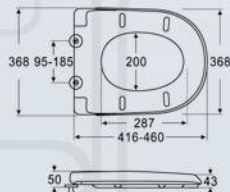

Easy Lift

BU-888

BU-898

BU-878

BU-828

BU-848

R1688 (可代替 "Roca "Giralda)

R1488 (可代替 "Roca "Dena Senso)