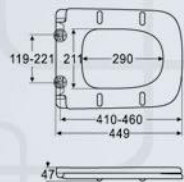

Easy Lift

BU-888

BU-898

BU-878

BU-828

BU-848

R1688 (可代替 "Roca "Giralda)

R1488 (可代替 "Roca "Dena Senso)