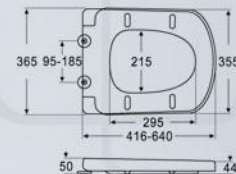

Easy Lift

BU-888

BU-898

BU-878

BU-828

BU-848

R1688 (可代替 "Roca "Giralda)

R1488 (可代替 "Roca "Dena Senso)