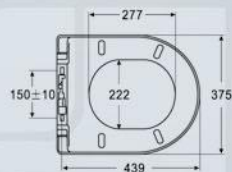

Easy Lift

BU-888

BU-898

BU-878

BU-828

BU-848

R1688 (可代替 "Roca "Giralda)

R1488 (可代替 "Roca "Dena Senso)